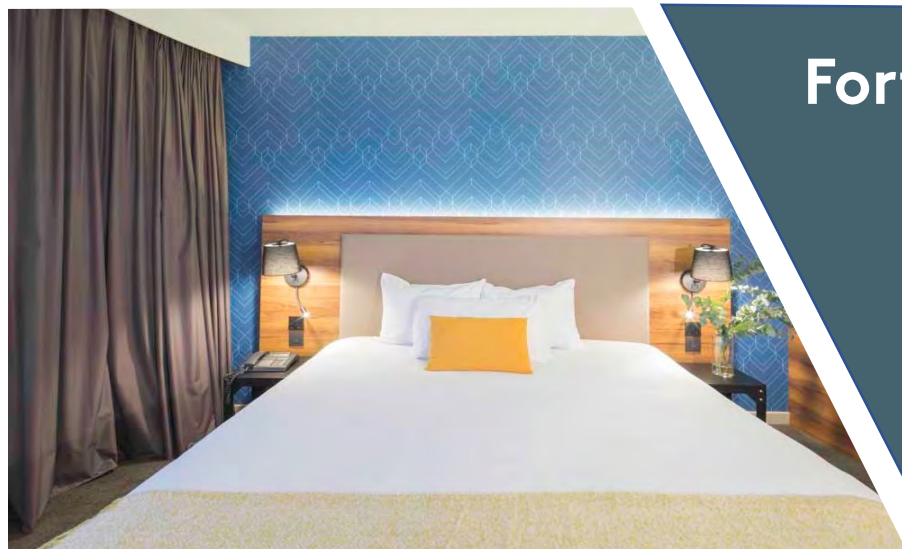

### Forfait journée d'étude

- Salle plénière équipée
- 2 pauses
- Déjeuner : Formule 3 plats incluant ¼ de vin, eaux & café/thé

### Forfait résidentiel

- Salle plénière équipée
- 2 pauses
- Déjeuner + Dîner : Formule 3 plats incluant ¼ de vin, eaux & café/thé
- Chambre avec petit déjeuner